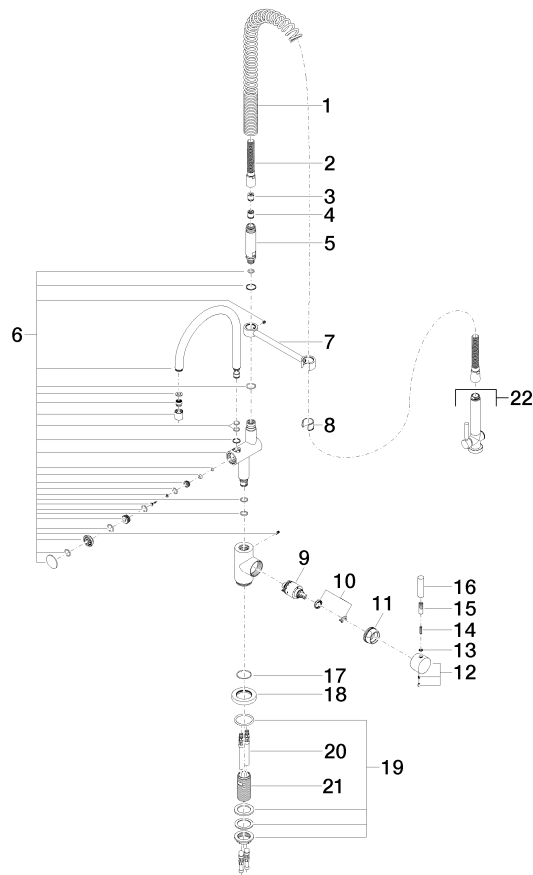

33 880 888

- saillie 200 mm
- bec pivotant 360°
- jet enrichi en air et jet douchette
- hauteur de robinetterie 415 mm
- hauteur de la douchette pendulaire environ 665 mm
- hauteur jusqu'au mousseur 275 mm
- diamètre de percement 35 mm
- tête de douchette avec système anticalcaire
- débit d'eau maxi. 7 l/min avec une pression d'écoulement de 3 bars
- sans plomb
- Ce produit contribue au respect des exigences des systèmes d'évaluation des bâtiments écologiques, par exemple LEED®, BREEAM®, DGNB

Commande de vidage individuelle manuelle 10 710 970-06
Commande manuelle - Platine brossé

Accessoires recommandés

Distributeur avec rosace - Platine brossé 82 444 970-06

33 880 888

Les pièces pour les
autres finitions
peuvent être
trouvées ici : Chrome

33 880 888

Liste des pièces de rechange

N°	Article Numéro	Désignation	Fréquence de montage	Délai de livraison
1	09 16 02 034 90	ressort	1	2
2	90 30 02 065 00-06	flexible	1	10
3	09 23 01 046 90	anti-retour	1	2
4	90 23 01 141 00 90	anti-retour	1	2
5	09 30 01 067 10-06	adaptateur	1	10
6	90 19 88 019 00-06	bec déverseur	1	10
7	04 17 20 014 00-06	patte de fixation	1	10
8	90 18 40 035 00 90	douille	1	2
9	90 15 05 065 00 90	cartouche	1	2
10	90 28 10 148 00 90	accessoires	1	2
11	09 24 04 107-06	écrou	1	10
12	90 20 88 040 00-06	poignée	1	10
13	90 30 11 032 00 90	rondelle	1	2
14	09 31 11 010 90	tige	1	2
15	90 24 04 048 00-06	raccord à vis	1	10
16	09 20 62 005-06	poignée	1	10
17	09 14 10 102 90	joint	1	2
18	09 28 10 055-06	rosace	1	10
19	04 23 10 009 02 90	set de fixation	1	2
20	04 30 04 016 00 90	flexible	2	60
21	09 30 01 010 90	adaptateur	1	2
22	90 12 11 097 11-06	douche	1	10